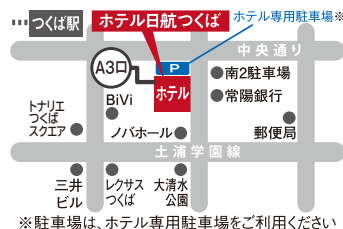

■ 1名様ご宿泊料金 (1泊室料・消費税・サービス料込)
シングル ¥8,000 ツイン ¥7,000 トリプル ¥6,000

プラス¥1,800(消費税・サービス料込)で朝食付きに変更いただけます

【ご予約・お問い合わせ】 宴会予約 TEL.029-853-8055 (平日 10:00 ~ 18:00)

〒305-0031 茨城県つくば市吾妻 1-1364-1 www.nikko-tsukuba.com 日航つくば 検索

ホテル日航つくば

秋葉原駅よりつくばエクスプレス快速で45分
つくば駅A3出口より徒歩2分

※駐車場は、ホテル専用駐車場をご利用ください [202304]