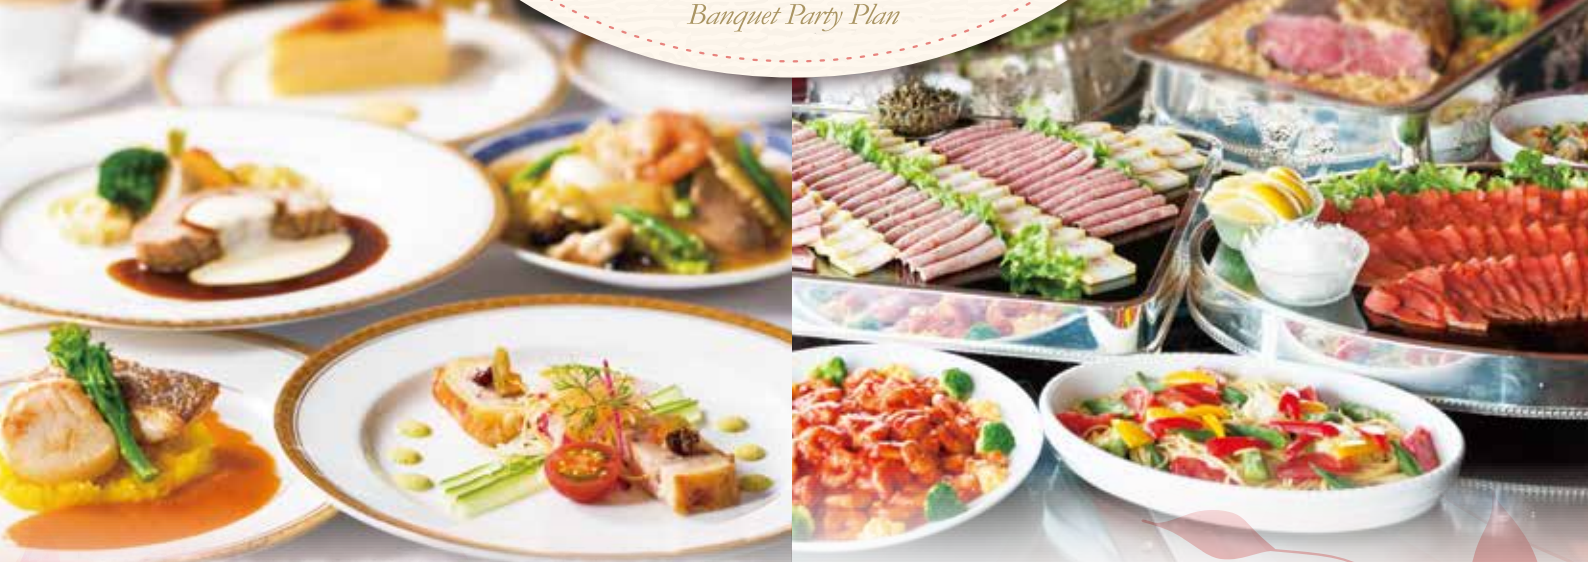

歓送迎会

パーティープラン

2024. 2/1(木) ▶ 5/31(金)

Banquet Party Plan

「新たな門出」を歡び「旅立ち」をあたたかくお見送り
人と人の心が通い合うあたたかな宴を洋食・中華の折衷料理でおもてなしいたします

ご予算に合わせて選べる3つのプラン

¥6,000 プラン

〈プラン内容(お1名様)〉

- 折衷料理
- 会場費(2時間)
- 消費税、サービス料

¥7,000 プラン

選べる料理スタイル

着席スタイル

10名様より

buffestail

20名様より

¥8,000 プラン