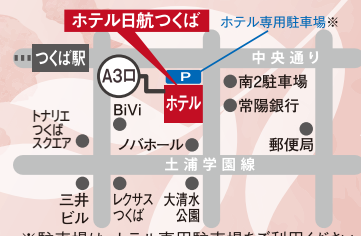

〒305-0031 茨城県つくば市吾妻1-1364-1

www.nikko-tsukuba.com

日航つくば

検索

ホテル日航つくば

秋葉原駅よりつくばエクスプレス快速で45分
つくば駅A3出口より徒歩2分

※駐車場は、ホテル専用駐車場をご利用ください